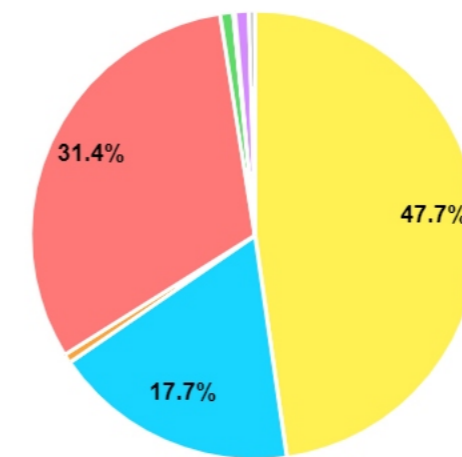

Reparto por categorías

Categorías	Objetos	Porcentaje
Plástico	671	47.7 %
Papel / Cartón	249	17.7 %
Madera (trabajada)	9	0,6 %
Metal	442	31.4 %
Vidrio	13	0,9 %
Aparatos eléctricos y baterías	2	0,1 %